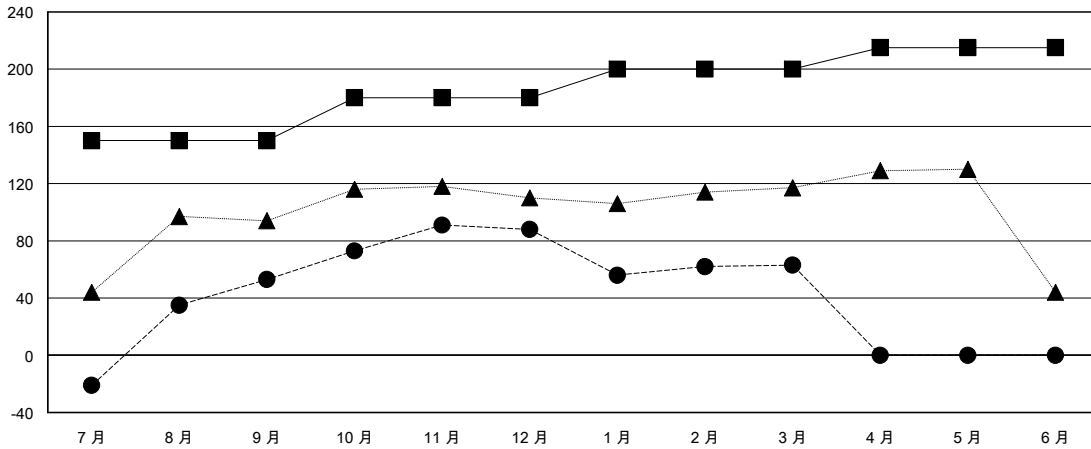

MONTHLY MEMBERSHIP PROGRESS REPORT

District 300D2

Results as of: 3/31/2017

GMT: PEI-JEN CHEN

地點 REP OF CHINA

GMT憲章區

分會			
成果 2016-2017			
季	新分會目標	新會	會員流失的分會
7月/8月/9月	1	1	1
10月/11月/12月	1	0	0
1月/2月/3月	0	0	0
4月/5月/6月	0	0	0

位會員@每位須繳			
成果 2016-2017			
季	新會員淨增長目標 (不含復籍或轉會)	實際新會員增長數 (不含復籍或轉會)	實際退會會員 (包括轉會)
7月/8月/9月	150	251	198
10月/11月/12月	30	57	22
1月/2月/3月	20	30	55
4月/5月/6月	15	0	0

目標與實際新會累積

目標和實際會員累積

已取消的分會: 1	
放棄的會員	
過世	11
分會已取消	0
其他	264
總計	275