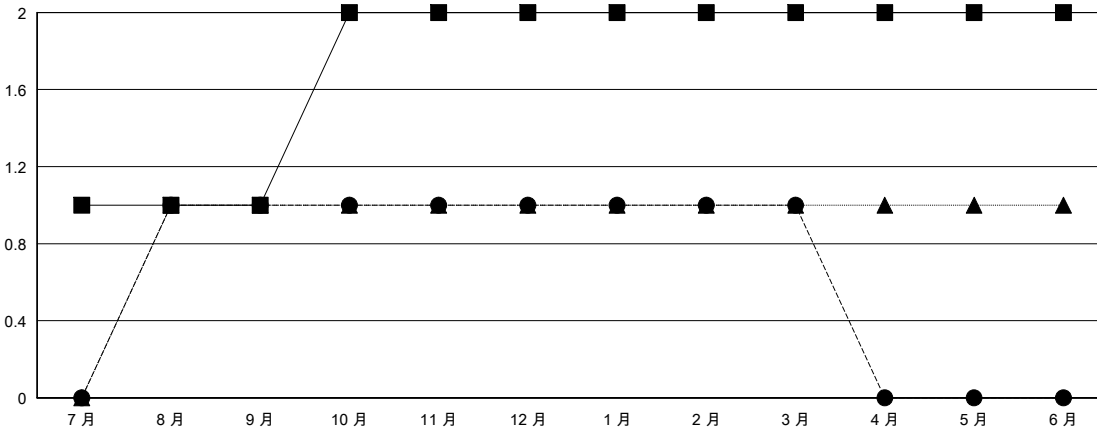

MONTHLY MEMBERSHIP PROGRESS REPORT

District 300D2

Results as of: 3/31/2017

GMT: PEI-JEN CHEN

地點 REP OF CHINA

GMT憲章區

分會			
成果 2016-2017			
季	新分會目標	新會	會員流失的分會
7月/8月/9月	1	1	1
10月/11月/12月	1	0	0
1月/2月/3月	0	0	0
4月/5月/6月	0	0	0

位會員@每位須繳			
成果 2016-2017			
季	新會員淨增長目標 (不含復籍或轉會)	實際新會員增長數 (不含復籍或轉會)	實際退會會員 (包括轉會)
7月/8月/9月	150	251	198
10月/11月/12月	30	57	22
1月/2月/3月	20	30	55
4月/5月/6月	15	0	0

目標與實際新會累積

目標和實際會員累積

已取消的分會: 1	
放棄的會員	
過世	11
分會已取消	0
其他	264
總計	275